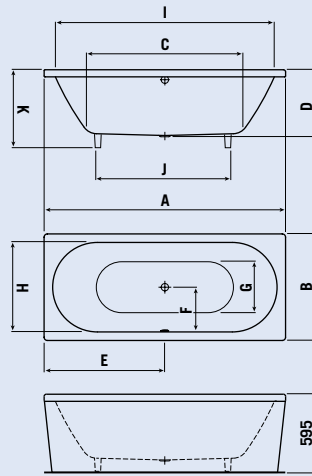

Centro Duo

Model	132	133
A	1700	1800
B	750	800
C	1130	1230
D	470	470
E	850	900
F	307	332
G	510	560
H	630	680
I	1580	1680
J	580	600
K	605-640	595-630

CP overflow	23-2130405-10
CP multifiller*	23-2131400-00
Leg system for model 132	01-5030
Leg system for model 133	01-5032
Rectangle Surround 133	02-800-3