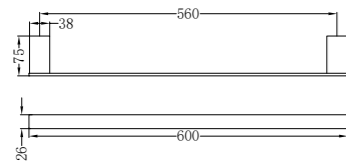

Matte Black  
NR4686MB

Brushed Nickel  
NR4686BN

**NR4687aCH**

Celia Metal Shelf Chrome  
Colours Available:

Matte Black  
NR4687aMB

Brushed Nickel  
NR4687aBN

**NR4624CH**

Celia Single Towel Rail 600mm Chrome  
Colours Available: