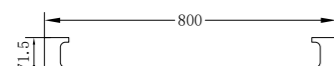

Matte Black  
NR8087aMB

Gun Metal  
NR8087aGM

**NR8030CH**

Pearl Single Towel Rail 800mm Chrome  
Colours Available:

Matte Black  
NR8030MB

Gun Metal  
NR8030GM