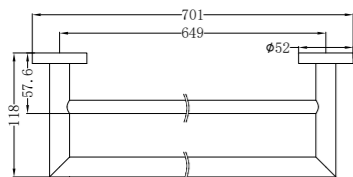

**NR3630dCH**

Dolce Double Towel Rail 700mm Chrome  
Colours Available:

Matte Black  
NR3630dMB

Brushed Nickel  
NR3630dBN

**NR3630dICH**

Dolce Double Towel Rail 900mm Chrome  
Colours Available: