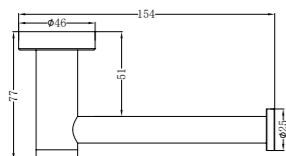

**NR2086CH**

Classic Toilet Roll Holder Chrome  
Colours Available:

Matte Black  
NR2086MB

Brushed Nickel  
NR2086BN

**NR2024dCH**

Classic Double Towel Rail 600mm Chrome  
Colours Available:

Matte Black  
NR2024dMB