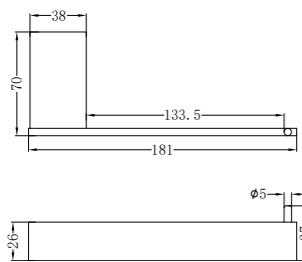

NR4687aCH

Celia Metal Shelf Chrome
Colours Available: