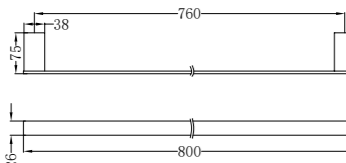

Matte Black  
NR4624MB

Brushed Nickel  
NR4624BN

**NR4630CH**

Celia Single Towel Rail 800mm Chrome  
Colours Available:

Matte Black  
NR4630MB

Brushed Nickel  
NR4630BN

**NR4624dCH**

Celia Double Towel Rail 600mm Chrome  
Colours Available: