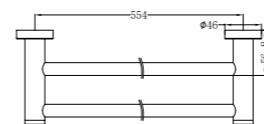

**NR2086CH**

Classic Toilet Roll Holder Chrome  
Colours Available:

Matte Black  
NR2086MB

Brushed Nickel  
NR2086BN

**NR2024dCH**

Classic Double Towel Rail 600mm Chrome  
Colours Available:

Matte Black  
NR2024dMB