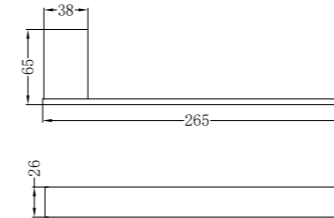

Matte Black  
NR4682MB

Brushed Nickel  
NR4682BN

**NR4680CH**

Celia Hand Towel Rail Chrome  
Colours Available:

Matte Black  
NR4680MB

Brushed Nickel  
NR4680BN

**NR4686CH**

Celia Toilet Roll Holder Chrome  
Colours Available: