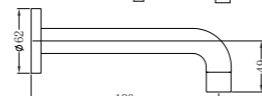

Brushed Gold
NR201607bBG