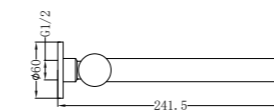

Brushed Gold  
NR202BG

**NR3682CH**

Dolce Robe Hook Chrome  
Colours Available:

Matte Black  
NR3682MB

Brushed Nickel  
NR3682BN

**NR3680CH**

Dolce Hand Towel Rail Chrome  
Colours Available:

Matte Black  
NR3680MB