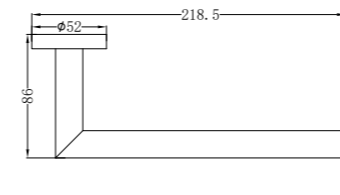

NR3686wCH

Dolce Toilet Roll Holder Chrome
Colours Available: