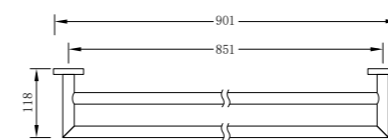

**NR3630dCH**

Dolce Double Towel Rail 700mm Chrome  
Colours Available:

Matte Black  
NR3630dMB

Brushed Nickel  
NR3630dBN

**NR3630dICH**

Dolce Double Towel Rail 900mm Chrome  
Colours Available: