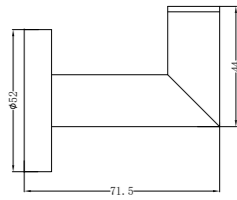

Brushed Gold  
NR202BG

**NR3682CH**

Dolce Robe Hook Chrome  
Colours Available:

Matte Black  
NR3682MB

Brushed Nickel  
NR3682BN

**NR3680CH**

Dolce Hand Towel Rail Chrome  
Colours Available:

Matte Black  
NR3680MB