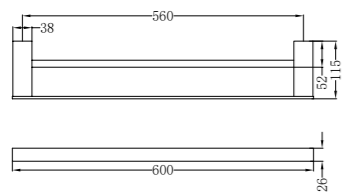

Matte Black  
NR4624MB

Brushed Nickel  
NR4624BN

**NR4630CH**

Celia Single Towel Rail 800mm Chrome  
Colours Available:

Matte Black  
NR4630MB

Brushed Nickel  
NR4630BN

**NR4624dCH**

Celia Double Towel Rail 600mm Chrome  
Colours Available: