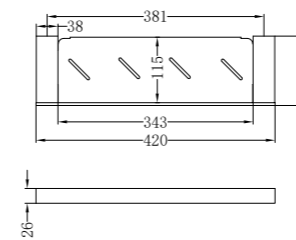

Matte Black  
NR4686MB

Brushed Nickel  
NR4686BN

**NR4687aCH**

Celia Metal Shelf Chrome  
Colours Available:

Matte Black  
NR4687aMB

Brushed Nickel  
NR4687aBN

**NR4624CH**

Celia Single Towel Rail 600mm Chrome  
Colours Available: