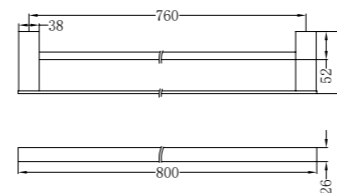

Matte Black  
NR4624dMB

Brushed Nickel  
NR4624dBN

**NR4630dCH**

Celia Double Towel Rail 800mm Chrome  
Colours Available:

Matte Black  
NR4630dMB

Brushed Nickel  
NR4630dBN

**NR4689CH**

Celia Towel Rack Chrome  
Colours Available: