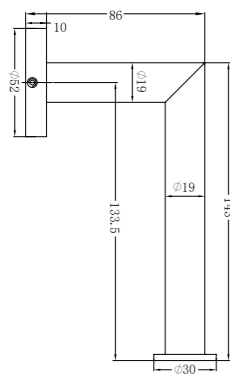

Brushed Nickel  
NR3680BN

**NR3686wCH**

Dolce Toilet Roll Holder Chrome  
Colours Available:

Matte Black  
NR3686wMB

Brushed Nickel  
NR3686wBN

**NR3687aCH**

Dolce Metal Shower Shelf Chrome  
Colours Available: