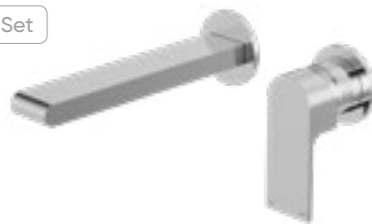

Matte Black  
NR321510etMB  
NR321510ftMB

Gun Metal  
NR321510etGM  
NR321510ftGM

Brushed Nickel  
NR321510etBN  
NR321510ftBN

Brushed Gold  
NR321510etBG  
NR321510ftBG

Whole Set

**NR321510eCH / NR321510fCH**