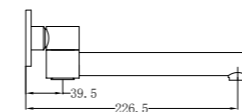

Brushed Gold  
NR202BG

**NR3682CH**

Dolce Robe Hook Chrome  
Colours Available:

Matte Black  
NR3682MB

Brushed Nickel  
NR3682BN

**NR3680CH**

Dolce Hand Towel Rail Chrome  
Colours Available:

Matte Black  
NR3680MB