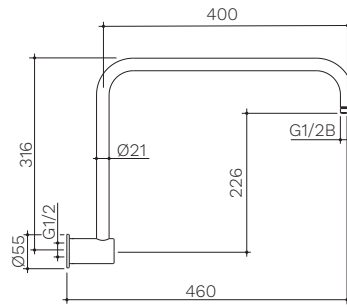

URBANE II 460MM UPSWEPT SHOWER ARM

Chrome 99642C	Brushed Nickel 99642BN
Matte Black 99642B	Gunmetal 99642GM
Brushed Brass 99642BB