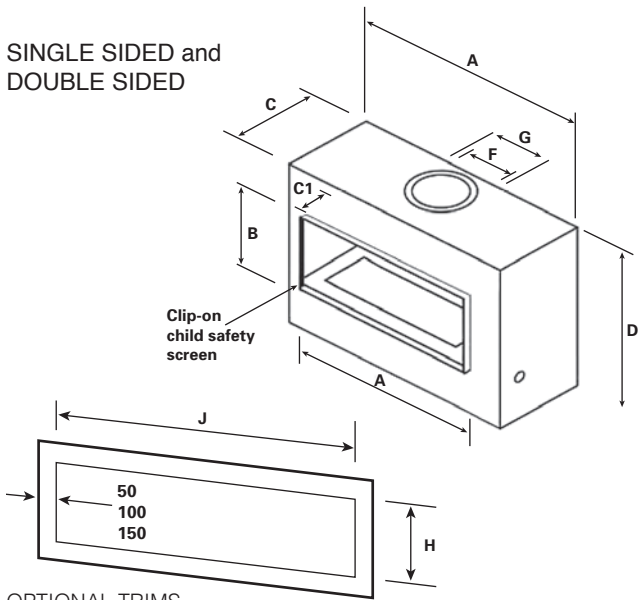

Cantilever 700 Logs

Cantilever 700 Pebbles

Horizon Freestander Logs

SINGLE SIDED and DOUBLE SIDED

SINGLE SIDED	A*	B*	C	C1	D	E	F	G	H	J
700 LOW LINE	730	291	450	25	670	1000	176	228	282	720
850 LOW LINE	880	291	450	25	770	1095	225	247	282	870
1100 LOW LINE	1130	291	450	25	770	1358	225	247	282	1120
1500 LOW LINE	1530	291	435	25	900	1746	250	300	282	1520
2000 LOW LINE	2030	291	435	25	900	2246	250	300	282	2020

*OPENING DIMENSIONS

DOUBLE SIDED	A*	B*	C	C1	D	E	F	G	H	J
700 LOW LINE	730	291	450	25	670	1000	250	300	282	720
850 LOW LINE	880	291	450	25	770	1095	250	300	282	870
1100 LOW LINE	1130	291	450	25	770	1358	250	300	282	1120
1500 LOW LINE	1530	291	435	40	900	1746	300	350	282	1520
2000 LOW LINE	2030	291	435	40	900	2246	300	350	282	2020