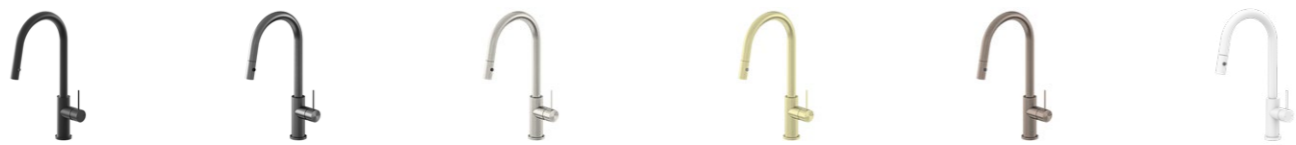

**NR221907CH**

Mecca Kitchen Mixer Chrome  
 Wels Rating: 6 Star, 4.5L/Min  
 Wels REG No. T34964  
 Colours Available:

**Matte Black** NR221907MB    **Gun Metal** NR221907GM    **Brushed Nickel** NR221907BN    **Brushed Gold** NR221907BG    **Brushed Bronze** NR221907BZ    **Matte White** NR221907MW

**NR221908CH**

Mecca Pull Out Sink Mixer With Vegie Spray Function Chrome  
 Wels Rating: 6 Star, 4.5L/Min  
 Wels REG No. T41348  
 Colours Available:

**Matte Black** NR221908MB    **Gun Metal** NR221908GM    **Brushed Nickel** NR221908BN    **Brushed Gold** NR221908BG    **Brushed Bronze** NR221908BZ    **Matte White** NR221908MW

Nero Tapware

Mecca  
 Kitchen Mixer

**NR221901bCH**

Mecca Hob Basin Mixer Round Swivel Spout Chrome  
 Wels Rating: 6 Star, 4.5L/Min  
 Wels REG No. T35401  
 Colours Available:

**Matte Black**  
NR221901bMB