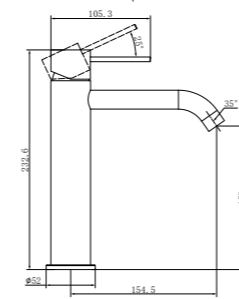

Matte Black NR221901eMB	Brushed Nickel NR221901eBN	Brushed Gold NR221901eBG	Gun Metal NR221901eGM	Brushed Bronze NR221901eBZ	Matte White NR221901eMW