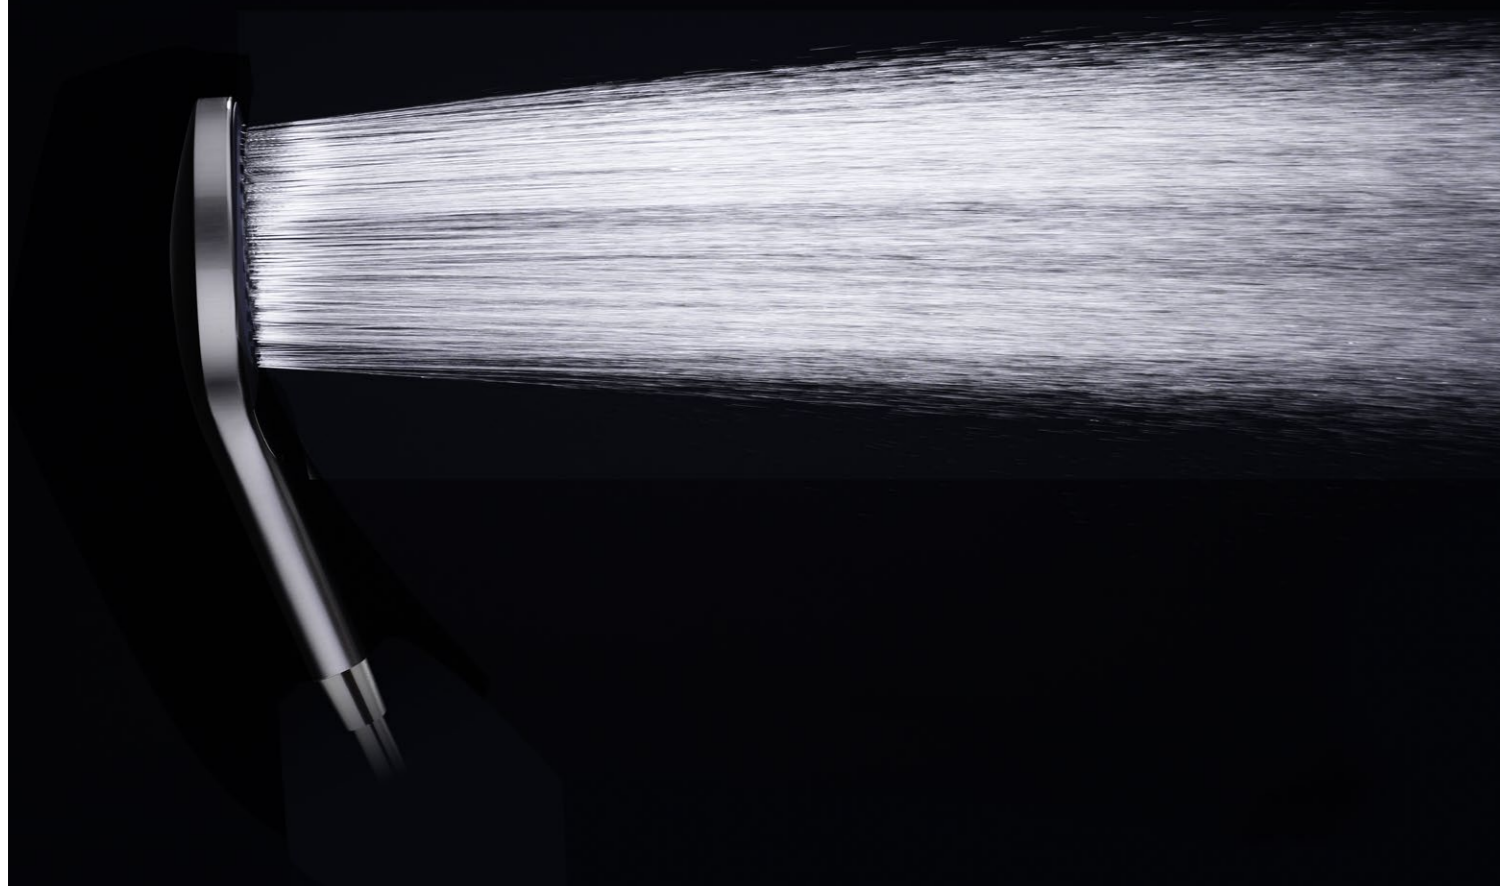

**Brushed Bronze**  
NR221905eBZ