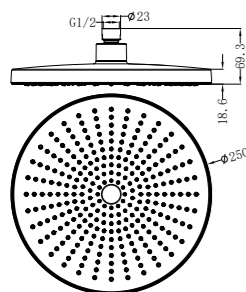

**Matte Black**  
NR508079MB

**Gun Metal**  
NR508079GM

**Brushed Nickel**  
NR508079BN

**Brushed Gold**  
NR508079BG

**Brushed Bronze**  
NR508079BZ

Nero Tapware

*Opal Shower Head*

**NR250805aCH**