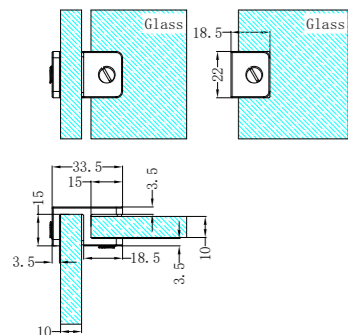

**Matte Black**  
NRSH201aMB

**Gun Metal**  
NRSH201aGM

**Brushed Nickel**  
NRSH201aBN

**Brushed Gold**  
NRSH201aBG

**NRSH202aCH**  
 Shower F Bracket 10mm Glass Chrome  
 Colours Available:

**Matte Black**  
NRSH202aMB