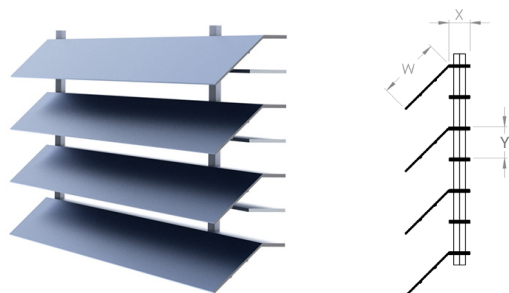

### Mirage Series<sup>®</sup> Types

- Mirage Series<sup>®</sup> Grating (MSG)

- Mirage Series<sup>®</sup> Sunscreens (MSS)

- Mirage Series<sup>®</sup> Combination (MSC)

## Louvreclad Mirage Series® Grating (MSG)

Louvreclad Code	Toe Depth	Flat Bar Thickness	Blade Pitch	Trafficable	Free Open Area	Weight / m <sup>2</sup>
	"X" (mm)	"Z" (mm)	"Y" (mm)	Yes / No		
MSG-253-30	25	3	30	✓	90%	8.5
MSG-253-60	25	3	60	✗	95%	5.1
MSG-323-30	32	3	30	✓	90%	10.3
MSG-323-60	32	3	60	✗	95%	6.0
MSG-403-30	40	3	30	✓	90%	12.5
MSG-403-60	40	3	60	✗	95%	7.1
MSG-453-30	45	3	30	✓	90%	13.9
MSG-453-60	45	3	60	✗	95%	7.8
MSG-503-30	50	3	30	✓	90%	15.2
MSG-503-60	50	3	60	✗	95%	8.5
MSG-553-30	55	3	30	✓	90%	16.6
MSG-553-60	55	3	60	✗	95%	9.1
MSG-603-30	60	3	30	✓	90%	17.9
MSG-603-60	60	3	60	✗	95%	9.8
MSG-653-30	65	3	30	✓	90%	19.3
MSG-653-60	65	3	60	✗	95%	10.5
MSG-753-30	75	3	30	✓	90%	22.0
MSG-753-60	75	3	60	✗	95%	11.8
MSG-255-30	25	5	30	✓	83%	13.0
MSG-255-60	25	5	60	✗	92%	7.3
MSG-325-30	32	5	30	✓	83%	16.1
MSG-325-60	32	5	60	✗	92%	8.9
MSG-405-30	40	5	30	✓	83%	19.7
MSG-405-60	40	5	60	✗	92%	10.7
MSG-455-30	45	5	30	✓	83%	22.0
MSG-455-60	45	5	60	✗	92%	11.8
MSG-505-30	50	5	30	✓	83%	24.2
MSG-505-60	50	5	60	✗	92%	13.0
MSG-555-30	55	5	30	✓	83%	26.5
MSG-555-60	55	5	60	✗	92%	14.1
MSG-605-30	60	5	30	✓	83%	28.7
MSG-605-60	60	5	60	✗	92%	15.2
MSG-655-30	65	5	30	✓	83%	31.0
MSG-655-60	65	5	60	✗	92%	16.3
MSG-755-30	75	5	30	✓	83%	35.5
MSG-755-60	75	5	60	✗	92%	18.6