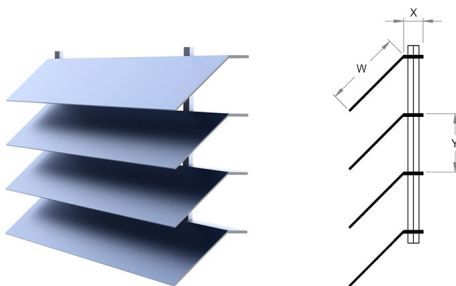

### Mirage Series<sup>®</sup> Types

- Mirage Series<sup>®</sup> Grating (MSG)

- Mirage Series<sup>®</sup> Sunscreens (MSS)

- Mirage Series<sup>®</sup> Combination (MSC)

## Louvreclad Mirage Series® Grating (MSG)

Louvreclad Code	Toe Depth	Flat Bar Thickness	Blade Pitch	Trafficable	Free Open Area	Weight / m <sup>2</sup>
	"X" (mm)	"Z" (mm)	"Y" (mm)	Yes / No		
MSG-253-30	25	3	30	✓	90%	8.5
MSG-253-60	25	3	60	✗	95%	5.1
MSG-323-30	32	3	30	✓	90%	10.3
MSG-323-60	32	3	60	✗	95%	6.0
MSG-403-30	40	3	30	✓	90%	12.5
MSG-403-60	40	3	60	✗	95%	7.1
MSG-453-30	45	3	30	✓	90%	13.9
MSG-453-60	45	3	60	✗	95%	7.8
MSG-503-30	50	3	30	✓	90%	15.2
MSG-503-60	50	3	60	✗	95%	8.5
MSG-553-30	55	3	30	✓	90%	16.6
MSG-553-60	55	3	60	✗	95%	9.1
MSG-603-30	60	3	30	✓	90%	17.9
MSG-603-60	60	3	60	✗	95%	9.8
MSG-653-30	65	3	30	✓	90%	19.3
MSG-653-60	65	3	60	✗	95%	10.5
MSG-753-30	75	3	30	✓	90%	22.0
MSG-753-60	75	3	60	✗	95%	11.8
MSG-255-30	25	5	30	✓	83%	13.0
MSG-255-60	25	5	60	✗	92%	7.3
MSG-325-30	32	5	30	✓	83%	16.1
MSG-325-60	32	5	60	✗	92%	8.9
MSG-405-30	40	5	30	✓	83%	19.7
MSG-405-60	40	5	60	✗	92%	10.7
MSG-455-30	45	5	30	✓	83%	22.0
MSG-455-60	45	5	60	✗	92%	11.8
MSG-505-30	50	5	30	✓	83%	24.2
MSG-505-60	50	5	60	✗	92%	13.0
MSG-555-30	55	5	30	✓	83%	26.5
MSG-555-60	55	5	60	✗	92%	14.1
MSG-605-30	60	5	30	✓	83%	28.7
MSG-605-60	60	5	60	✗	92%	15.2
MSG-655-30	65	5	30	✓	83%	31.0
MSG-655-60	65	5	60	✗	92%	16.3
MSG-755-30	75	5	30	✓	83%	35.5
MSG-755-60	75	5	60	✗	92%	18.6