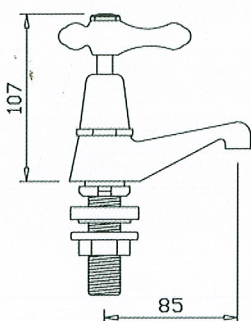

OPTIONS

- | | |
|---------------------------------------|--|
| <input type="checkbox"/> Jumper Valve | <input checked="" type="checkbox"/> Ceramic Disc |
|---------------------------------------|--|

BASIN

BATH

GOOSENECK SHOWER

PILLAR TAP

HOB SPA

WALL SET