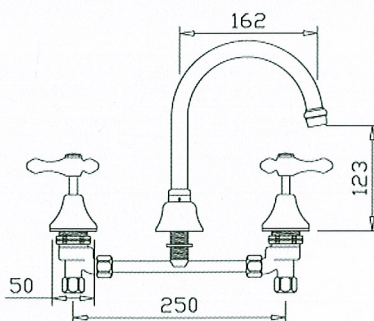

OPTIONS

- | | |
|---------------------------------------|--|
| <input type="checkbox"/> Jumper Valve | <input checked="" type="checkbox"/> Ceramic Disc |
|---------------------------------------|--|

BASIN

BATH

GOOSENECK SHOWER

PILLAR TAP

HOB SPA

WALL SET