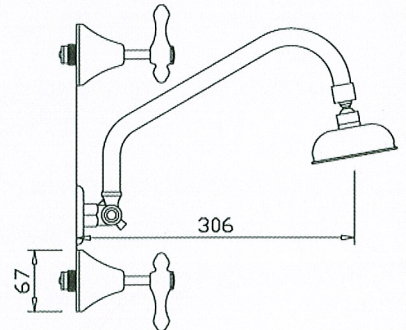

OPTIONS

- | | |
|---------------------------------------|--|
| <input type="checkbox"/> Jumper Valve | <input checked="" type="checkbox"/> Ceramic Disc |
|---------------------------------------|--|

BASIN

BATH

GOOSENECK SHOWER

PILLAR TAP

HOB SPA

WALL SET