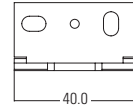

INT - 1.15 HCH 43 00 SA

2D DIAGRAM HCH 43 00 SA

COMPONENTRY HCH 43 00 SA

FOOTPRINT

BASE BAR HCH 43 00 SA

15mm ROUND

22mm ROUND

PREMIUM 33mm

Helioscreen Australia Pty Ltd
T +61 2 8426 1300
F +61 2 9453 0744
W www.helioscreen.com.au