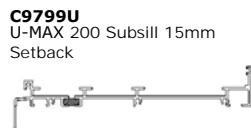

**C0054**  
Overlap Sash Bead

**C243**  
Snap Cover 6-10mm & DG

**Category: U-MAX® 200 (150 Base) Front Capped Double Glazed -34mm Pocket**

Category: U-MAX® SG150 Structural Double Glazed -31mm Rebate

<p><b>C9476U</b> U-MAX SG150 Plain</p> 	<p><b>C9469U</b> U-MAX SG150 Pocketed</p> 	<p><b>C9619</b> GEN Sngl Glaze Flush</p> 	<p><b>C9470</b> SG150 Male Mullion</p> 	<p><b>C9471</b> SG150 Female Mullion</p> 
<p><b>C9494</b> SG150 Light Female Mullion <b>Not Stocked - MOQ Apply</b></p> 	<p><b>C9493</b> SG150 Light Male Mullion <b>Not Stocked - MOQ Apply</b></p> 	<p><b>C9483</b> SG150 M Sunshade Mullion</p> 	<p><b>C9484</b> SG150 F Sunshade Mullion</p> 	<p><b>C9488U</b> U-MAX SG150 M Sunshade Mullion <b>Not Stocked - MOQ Apply</b></p> 
<p><b>C9489U</b> U-MAX SG150 F Sunshade Mullion <b>Not Stocked - MOQ Apply</b></p> 	<p><b>CH9659BLK</b> Co-ex Dual Bulb Seal BLK (50m) Length : 50.00m</p> 	<p><b>C9477</b> SG150 Rebate Infil</p> 	<p><b>C9767</b> Plant On Spandrel Adaptor</p> 	<p><b>SCH0161615</b> Channel 16 x 16 x 1.5mm</p> 
<p><b>C9487U</b> SG150 x 54 Transom <b>Not Stocked - MOQ Apply</b></p> 	<p><b>C9473</b> SG150 x 50 Transom</p> 	<p><b>C6605</b> SG150 X 50 Blind Transom <b>Not Stocked - MOQ Apply</b></p> 	<p><b>C9461</b> SG150 X 50 Pelmet Transom <b>Not Stocked - MOQ Apply</b></p> 	<p><b>C9838</b> SG150/182 Blind Pelmet <b>Not Stocked - MOQ Apply</b></p> 
<p><b>C9479</b> Structural Sash Adaptor</p> 	<p><b>C9478U</b> U-MAX SG150 Multilock Sash 24 IGU</p> 	<p><b>C9303U</b> U-MAX 150 Flat Filler</p> 	<p><b>C9318</b> Large Electric Winder Box <b>Limited stock</b></p> 	<p><b>C9244</b> Electric Winder Cover</p> 
<p><b>C9291U</b> U-MAX 150 Build In</p> 	<p><b>C9316U</b> U-MAX 150 x 60 Sub Head 2 5.4 T Slot</p> 	<p><b>C9317</b> MAX 150 Sub Head 5.4 T Slot</p> 	<p><b>C9315U</b> U-MAX 150 Internal Install Subsill <b>Not Stocked - MOQ Apply</b> 5.4 T Slot</p> 	<p><b>C9313U</b> U-MAX 150 Subsill 15mm Setback</p> 
<p><b>C9319U</b> U-MAX 150 Subsill 25mm Setback 5.4 T Slot</p> 	<p><b>C9296U</b> U-MAX 150 Glazed Spandrel Sub Head <b>Die Not Cut - Enquire</b></p> 	<p><b>C9297U</b> U-MAX 150 Glazed Spandrel Subsill <b>Die Not Cut - Enquire</b></p> 	<p><b>C4989 (MN)</b> Plant On Door Stop</p> 	<p><b>C9809</b> 45mm Plant On Door Stop</p> 