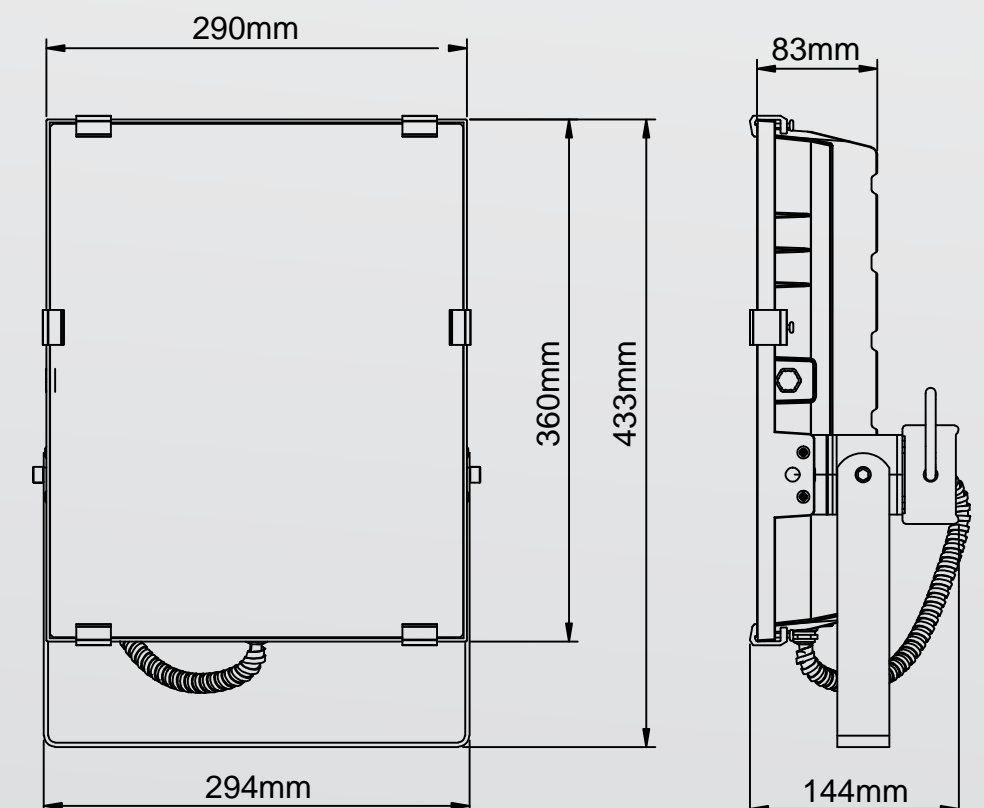

SPECIFICATION

Model	Power	Voltage	Power factor	Light color	Luminous	CCT	CRI	D	W	H
FLX75W	75W	100-240V	>0.95	Warm white	11250 LM	2700-3300K	80	251mm	122mm	269mm
				Pure white	11625 LM	3800-4600k				
				Cool white	11850 LM	5500-6500K				
FLX95W	95W	100-240V	>0.95	Warm white	14250 LM	2700-3300K	80	255mm	123mm	354mm
				Pure white	14725 LM	3800-4600k				
				Cool white	15010 LM	5500-6500K				
FLX135W	135W	100-240V	>0.95	Warm white	20250 LM	2700-3300K	80	294mm	144mm	433mm
				Pure white	20925 LM	3800-4600k				
				Cool white	21330 LM	5500-6500K				

75W

95W

135W

LIGHT DISTRIBUTION & LUX

75W

95W

135W