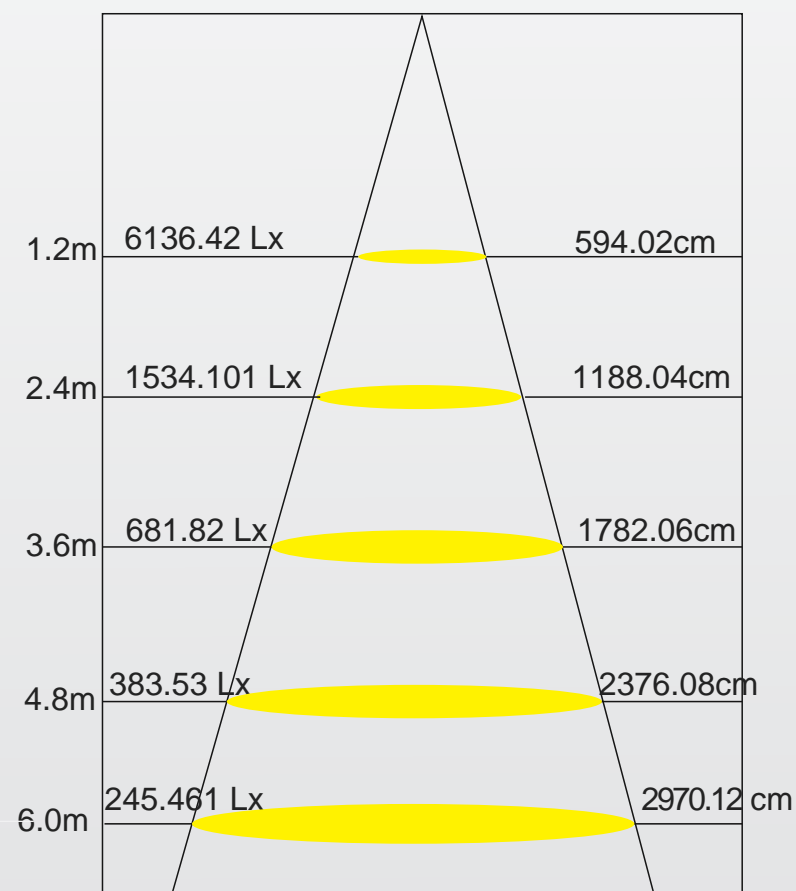

SPECIFICATION

Model	Power	Voltage	Power factor	Light color	Luminous	CCT	CRI	D	W	H
FLX75W	75W	100-240V	>0.95	Warm white	11250 LM	2700-3300K	80	251mm	122mm	269mm
				Pure white	11625 LM	3800-4600k				
				Cool white	11850 LM	5500-6500K				
FLX95W	95W	100-240V	>0.95	Warm white	14250 LM	2700-3300K	80	255mm	123mm	354mm
				Pure white	14725 LM	3800-4600k				
				Cool white	15010 LM	5500-6500K				
FLX135W	135W	100-240V	>0.95	Warm white	20250 LM	2700-3300K	80	294mm	144mm	433mm
				Pure white	20925 LM	3800-4600k				
				Cool white	21330 LM	5500-6500K				

75W

95W

135W

LIGHT DISTRIBUTION & LUX

75W

95W

135W