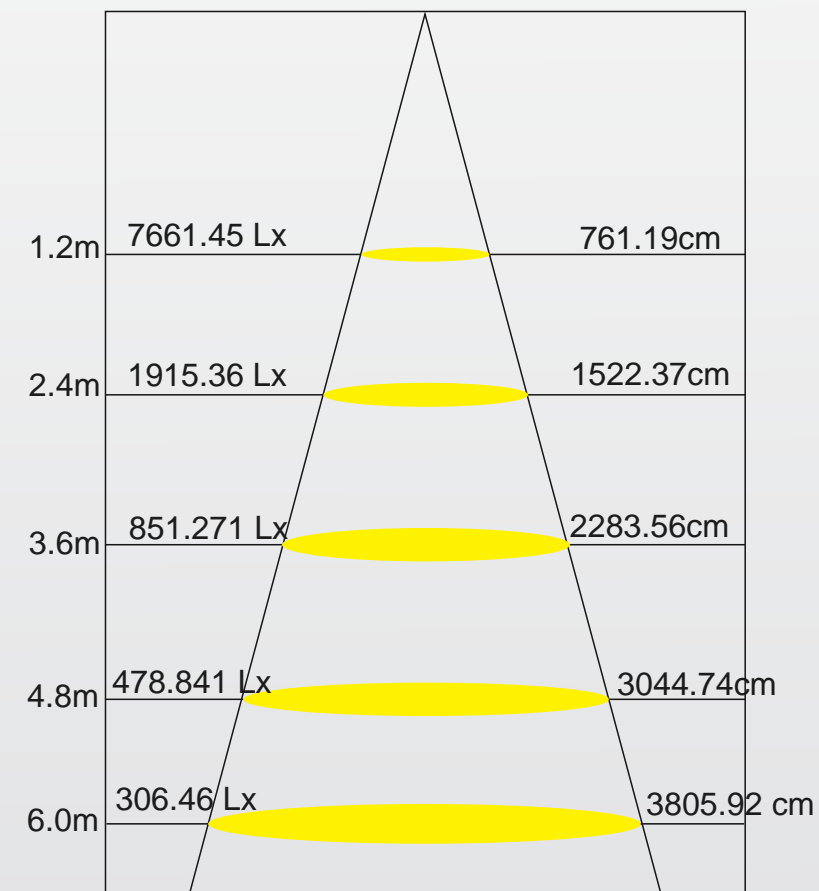

SPECIFICATION

Model	Power	Voltage	Power factor	Light color	Luminous	CCT	CRI	D	W	H
FLX75W	75W	100-240V	>0.95	Warm white	11250 LM	2700-3300K	80	251mm	122mm	269mm
				Pure white	11625 LM	3800-4600k				
				Cool white	11850 LM	5500-6500K				
FLX95W	95W	100-240V	>0.95	Warm white	14250 LM	2700-3300K	80	255mm	123mm	354mm
				Pure white	14725 LM	3800-4600k				
				Cool white	15010 LM	5500-6500K				
FLX135W	135W	100-240V	>0.95	Warm white	20250 LM	2700-3300K	80	294mm	144mm	433mm
				Pure white	20925 LM	3800-4600k				
				Cool white	21330 LM	5500-6500K				

75W

95W

135W

LIGHT DISTRIBUTION & LUX

75W

95W

135W