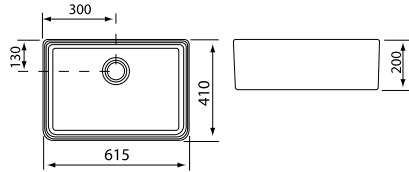

PLANO Ref No. 7210 **CUBA** Ref No. 7200