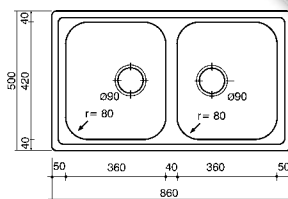

**COMMODORE 10** Cabinet 40 - D=180

**COMMODORE 20** Cabinet 80 - D=180/180

**COMMODORE 1.5** Cabinet 60 - D=180/130

**COMMODORE 30** Cabinet 80- D=180/180

Optional glass cutting boards Available.

**ONTARIO 40X40** Cabinet 45 - D=185