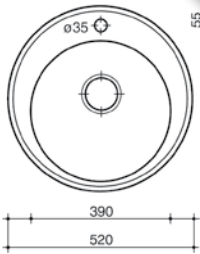

**DUKE 20** Cabinet 90 - D=165/165

**REGENT 10** Cabinet 40 - D=170

**REGENT 30** Cabinet 80 - D=170/170

**TORONTO** Cabinet 80 - D=200

**COLORADO OKG** Cabinet 45 - D=160

**MOSCOW OKG**

Cabinet 45 - D=160

**R18 390 OSK**