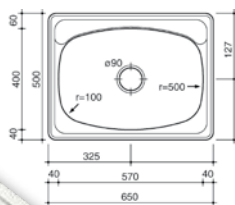

**DUKE 20** Cabinet 90 - D=165/165

**REGENT 10** Cabinet 40 - D=170

**REGENT 30** Cabinet 80 - D=170/170

**TORONTO** Cabinet 80 - D=200

**COLORADO OKG** Cabinet 45 - D=160

**MOSCOW OKG**

Cabinet 45 - D=160

**R18 390 OSK**