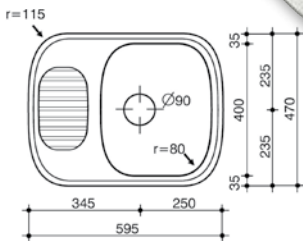

REGIDRAIN Cabinet 40 - D=160