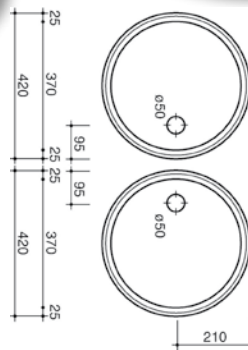

ROUND BOWL SET D=150/45