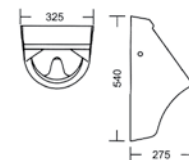

325

190

**IN WALL CISTERN**  
**3/6 LITRE**  
**FLUSH BUTTONS**  
**BRIGHT CHROME**  
**SATIN CHROME**

**AVEIRO**  
**BIDET**  
**Ref No. 103410**

**JADE**  
**WALL HUNG**  
**URINAL**  
**Ref No. 104500**