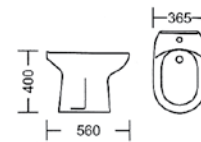

325

190

**IN WALL CISTERN**  
**3/6 LITRE**  
**FLUSH BUTTONS**  
**BRIGHT CHROME**  
**SATIN CHROME**

**AVEIRO**  
**BIDET**  
**Ref No. 103410**

**JADE**  
**WALL HUNG**  
**URINAL**  
**Ref No. 104500**