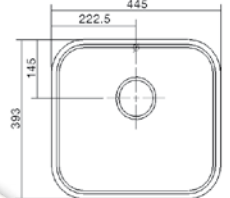

**DUKE 20** Cabinet 90 - D=165/165

**REGENT 10** Cabinet 40 - D=170

**REGENT 30** Cabinet 80 - D=170/170

**TORONTO** Cabinet 80 - D=200

**COLORADO OKG** Cabinet 45 - D=160

**MOSCOW OKG**

Cabinet 45 - D=160

**R18 390 OSK**