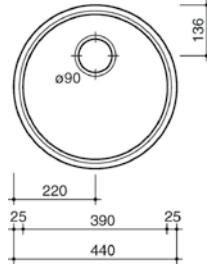

R18 390 OSK

Cabinet 45 - D=160