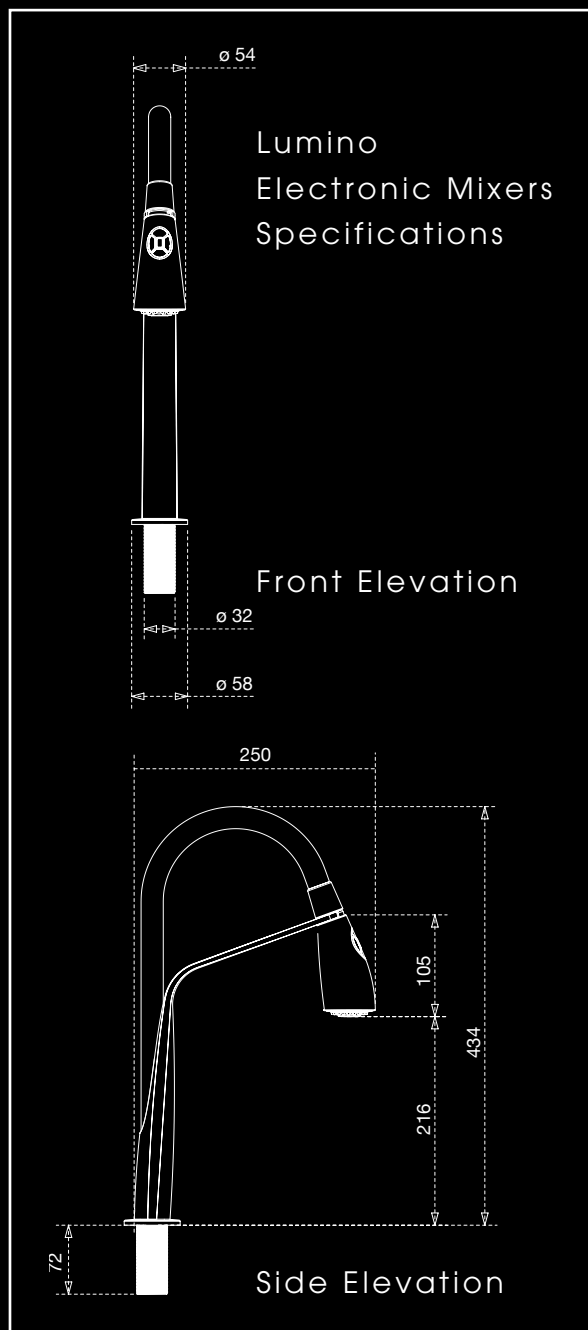

NOVETEC DISTRIBUTOR  
S.A / N.T.

Access Bathroom Ware  
34-44 Pedder Crescent, Dudley Park  
SA 5008. (08) 8342 4711

NOVETEC AGENTS  
Newcastle ..... (02) 4942 6688  
Launceston ..... (03) 6334 2992  
Townsville..... (07) 4772 3666